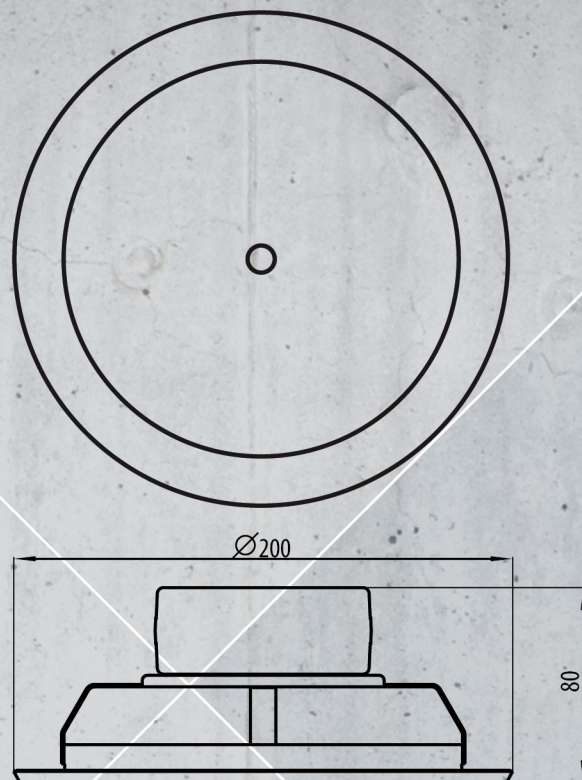

luna

LUNA je vestavné svítidlo určené do sádkartonu, minerálních podhledů a materiálů, do kterých je možné svítidlo zapustit.

Svítidlo je vhodné pro osvětlení chodeb, schodišť, sociálního zázemí a menších prostor. Lze ho kombinovat i s integrovaným senzorem pohybu, který rozsvítí svítidlo po zjištění pohybu. Toho se dá využít při osvětlení schodišť a chodeb obytných nebo průmyslových prostor. Svítidlo umožňuje i vzájemnou komunikaci a lze rozsvítit i více světel najednou.

Varianty a parametry svítidla LUNA

typ	vestavné kruhové svítidlo			
použití	chodby, sociální zázemí, schodiště (sádkartonové a minerální stropy a podhledy)			
základní barva svítidla	bílá	výběr barev		
IP	44			
délka/šířka/výška (mm)	200/80			
barvy světla	teplá (3000K)	neutrální (4000K)	studená (6000K)	mix (3000 - 6000K)
difuzor	polomatný	matný	pyramidový	
upevnění	zapuštěné			
světelný výkon/příkon	1000lm/9,9W, AC 230V		2000lm/18,7W, AC 230V (pouze s neutrální barvou světla)	
hmotnost (kg)	0,6			
ovládání				